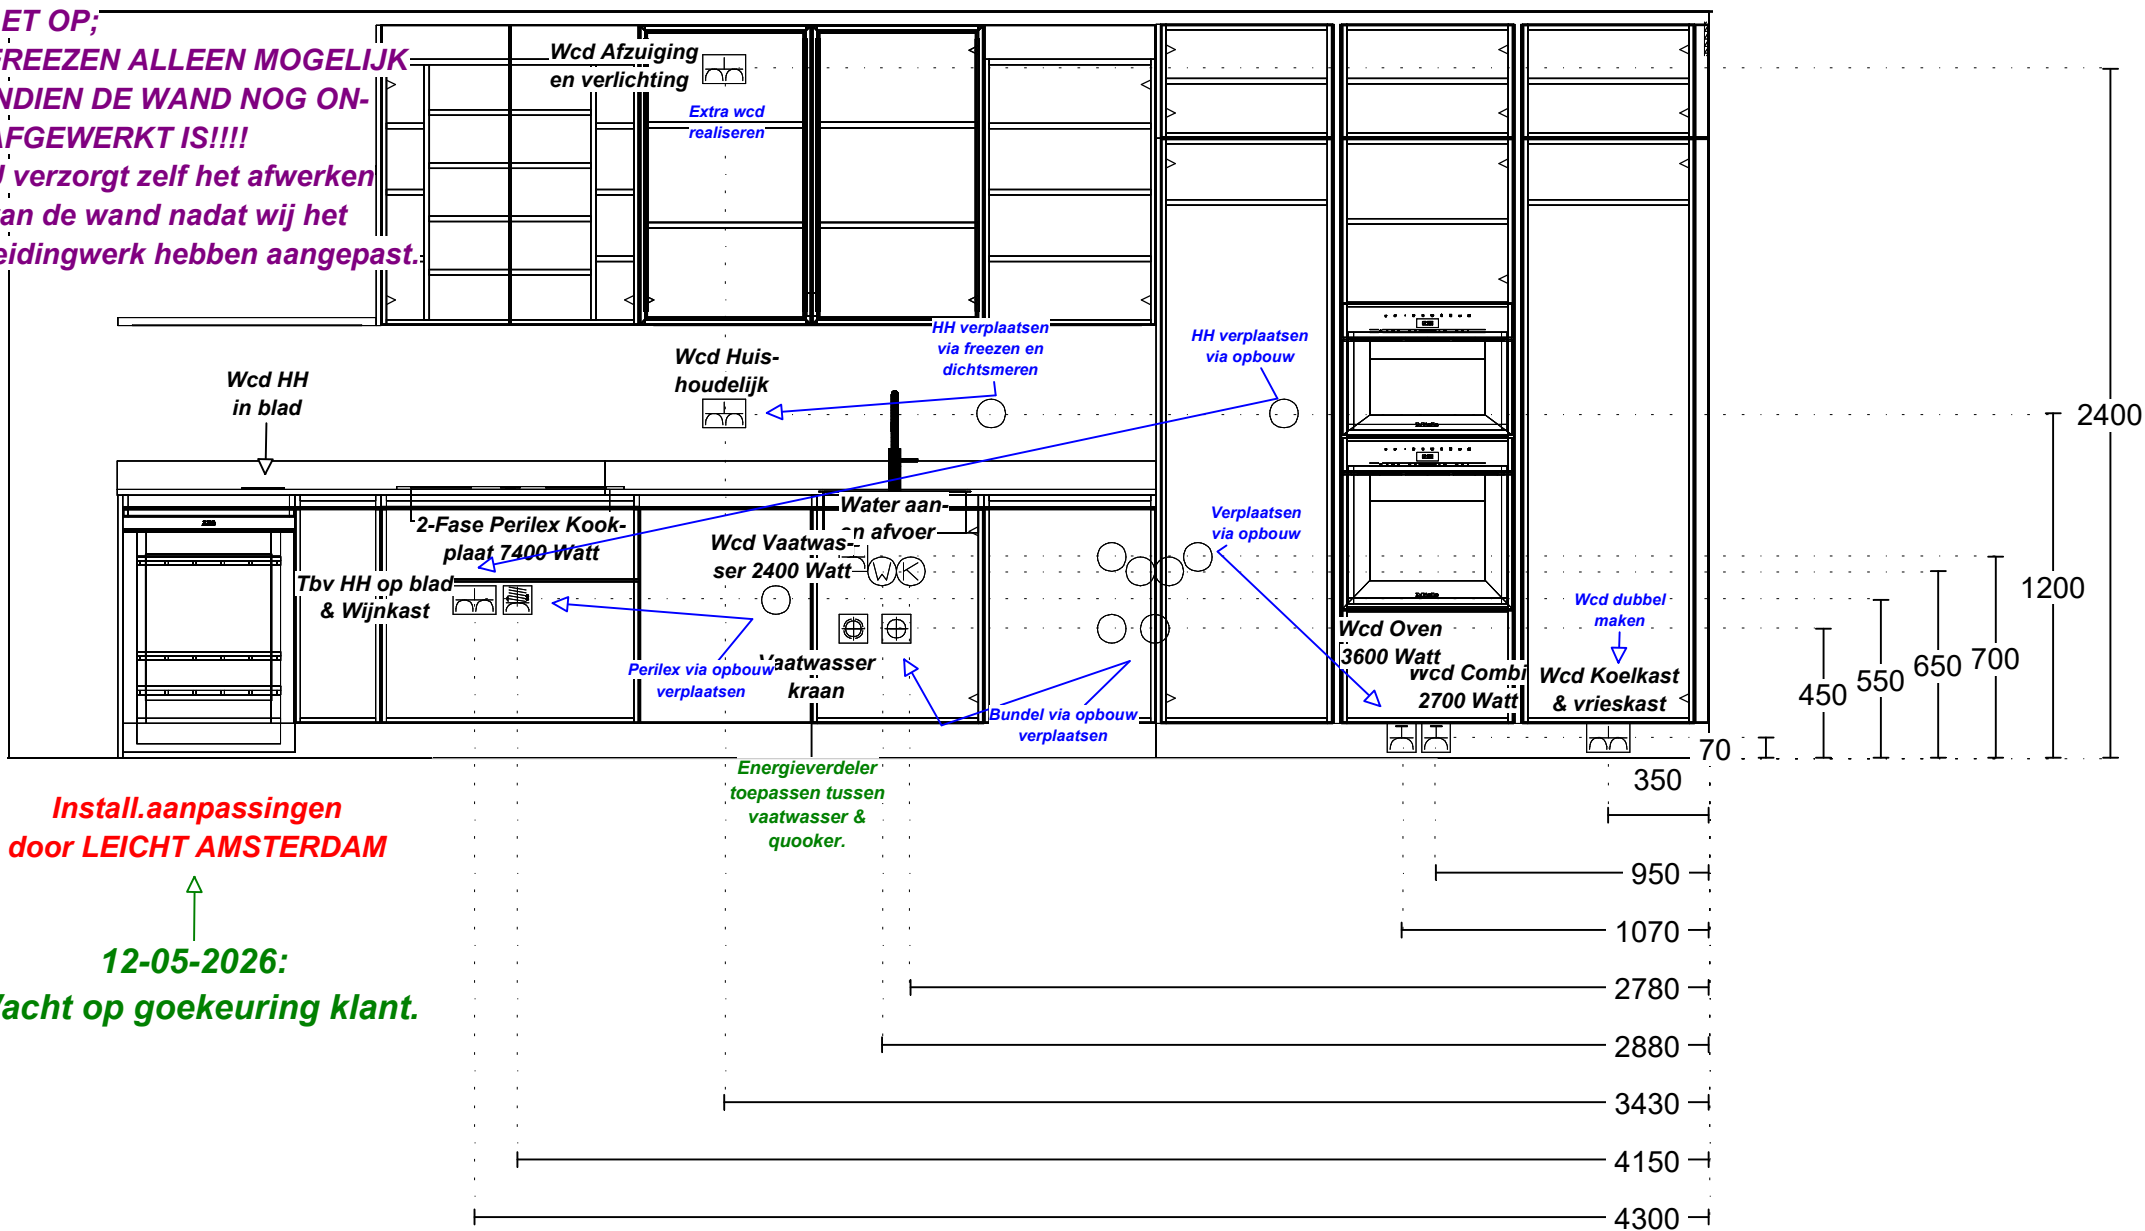

**Leicht Amsterdam**  
**Tekening DEFINITIEF**  
**D.d. 12-05-2026**

**Install.aanpassingen**  
**door LEICHT AMSTERDAM**  
**Elements 17.2**

**12-05-2026:**  
**Wacht op goekeuring klant.**

|   |           |                                |         |              |
|---|-----------|--------------------------------|---------|--------------|
| DHOMUS<br>Huysinc, Asto en Leicht Amsterdam | Klant:    | Pessanha                       | Merk:   | Leicht       |
|   | Ontwerp:  | 10803119kims                   | Model:  | orlando-c    |
|   | Verkoper: | Suzanne EllensLeicht Amsterdam | Greep:  | carbongrijs  |
|   | Datum:    | 12/5/26                        | Schaal: | Beeldvullend |

**LET OP;  
FREEZEN ALLEEN MOGELIJK  
INDIEN DE WAND NOG ON-  
AFGEWERKT IS!!!!  
U verzorgt zelf het afwerken  
van de wand nadat wij het  
leidingwerk hebben aangepast.**

**Install.aanpassingen  
door LEICHT AMSTERDAM**